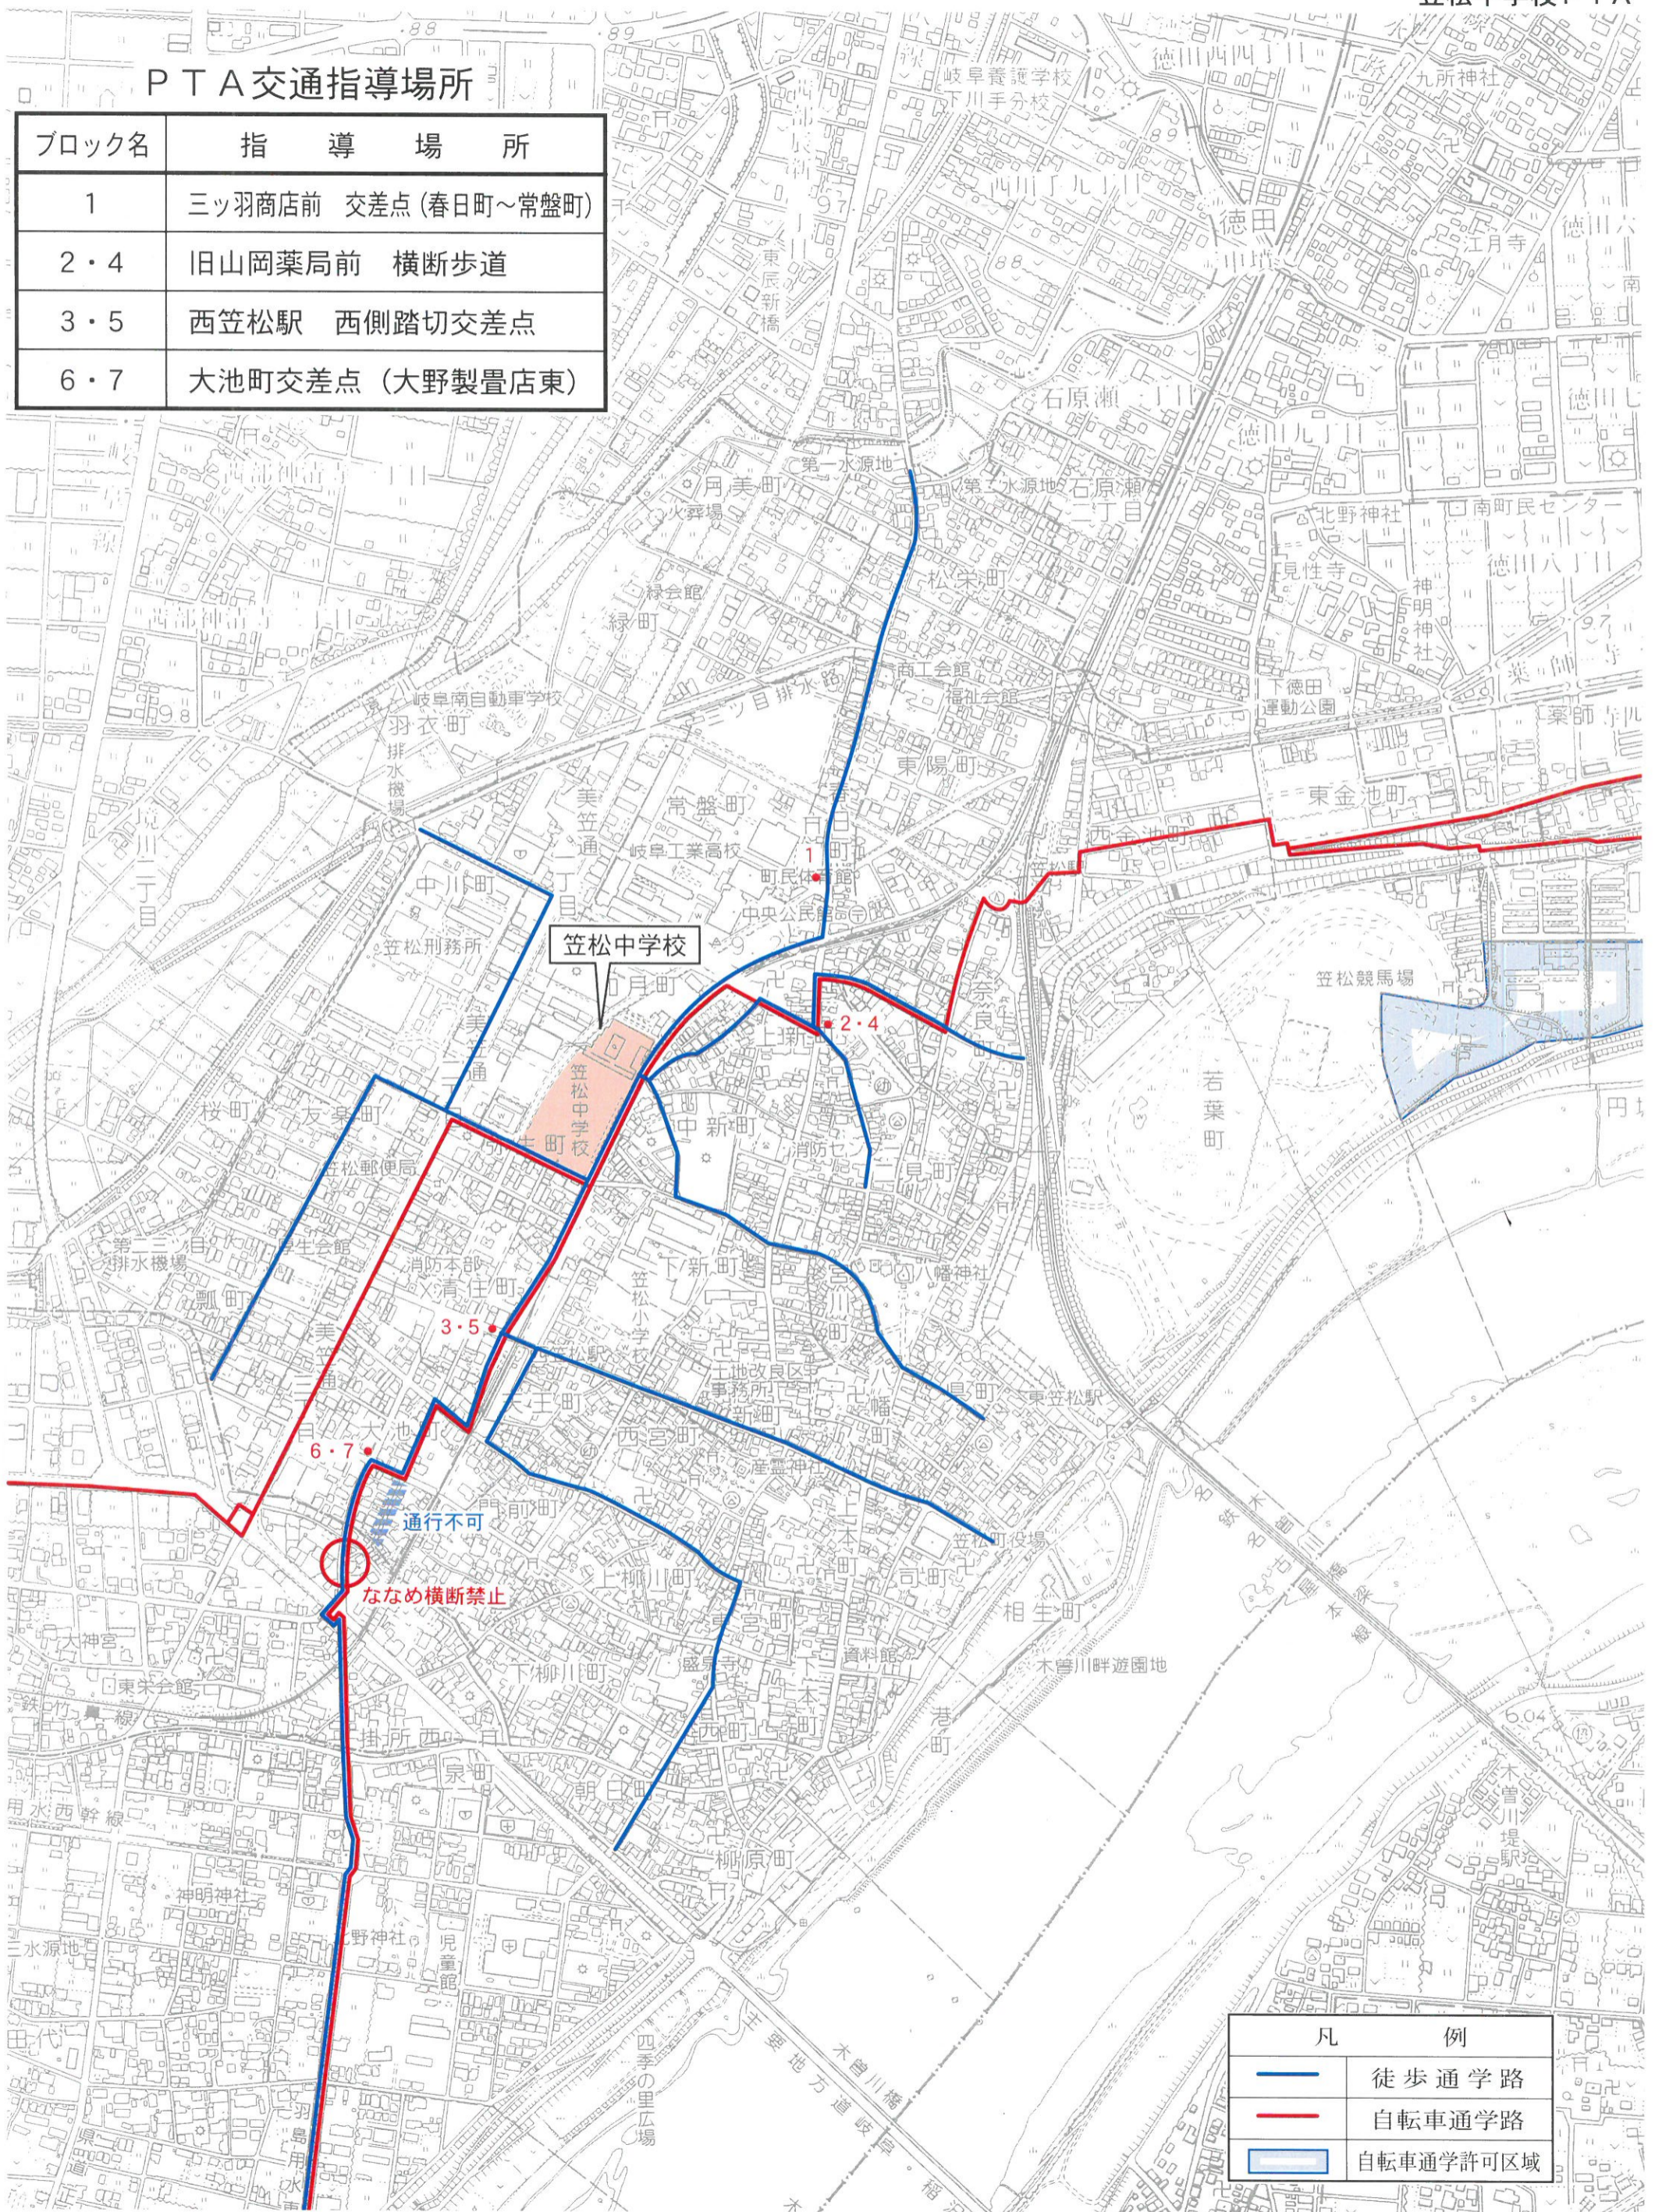

笠松地区通学路

笠松中学校PTA

PTA交通指導場所

ブロック名	指導場所
1	三ッ羽商店前 交差点(春日町~常盤町)
2・4	旧山岡薬局前 横断歩道
3・5	西笠松駅 西側踏切交差点
6・7	大池町交差点(大野製畳店東)

凡 例	
	徒歩通学路
	自転車通学路
	自転車通学許可区域