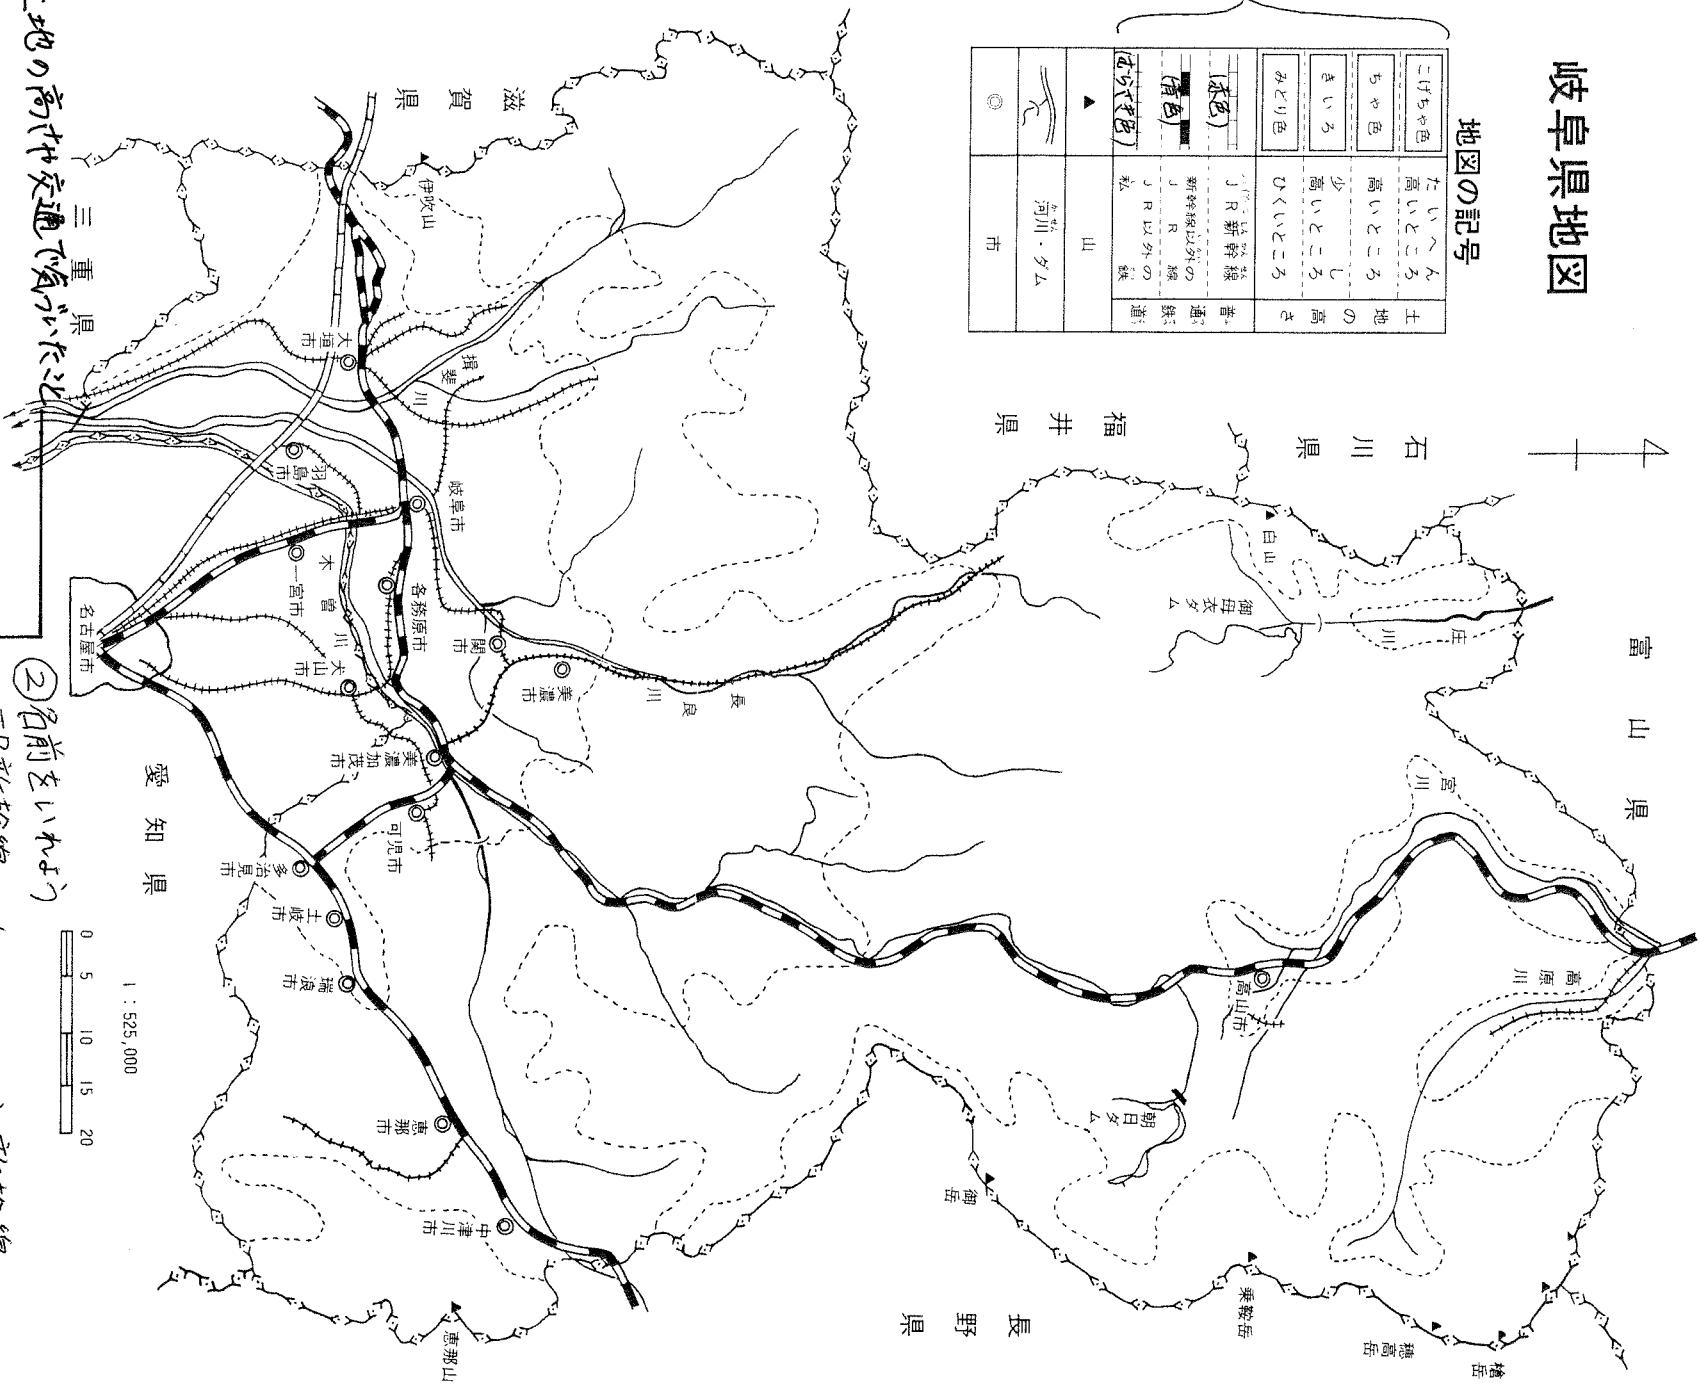

# 名前( )

岐阜県地図

地図の記号

こげちや色	たいへん	土地の高さ
ちや色	高いところ	
きいろ	少高いところ	
みどり色	ひくいところ	
(赤色)	J R 新幹線	普通鉄道
(青色)	新幹線以外の線	J R 以外の線
(むらてび色)	山	河川・ダム
▲		
☉		

① 色をぬろう

土地の高さを交通で表した地図

- ② 名前をいれよう
- J R 新幹線 ( ) 新幹線
  - 新幹線以外の J R ( ) 線
  - J R ( ) 線
  - J R ( ) 線
  - J R ( ) 線