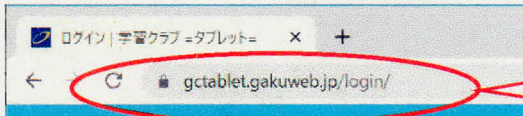

< ログイン方法 >

- ① <https://gctablet.gakuweb.jp/> にアクセスして下さい。

ログインID・パスワードを入力し、
キーボードの【Enter】を押します。

- ② 上述の「ユーザーID」「パスワード」を入力し、ログインボタンを押して下さい。

お知らせしたユーザーID・
パスワードを入力し、ログインボタンを
押します。

操作方法については、こちらの動画をご覧ください。→→→→
ご不明点あった場合は、学校へお問い合わせください。